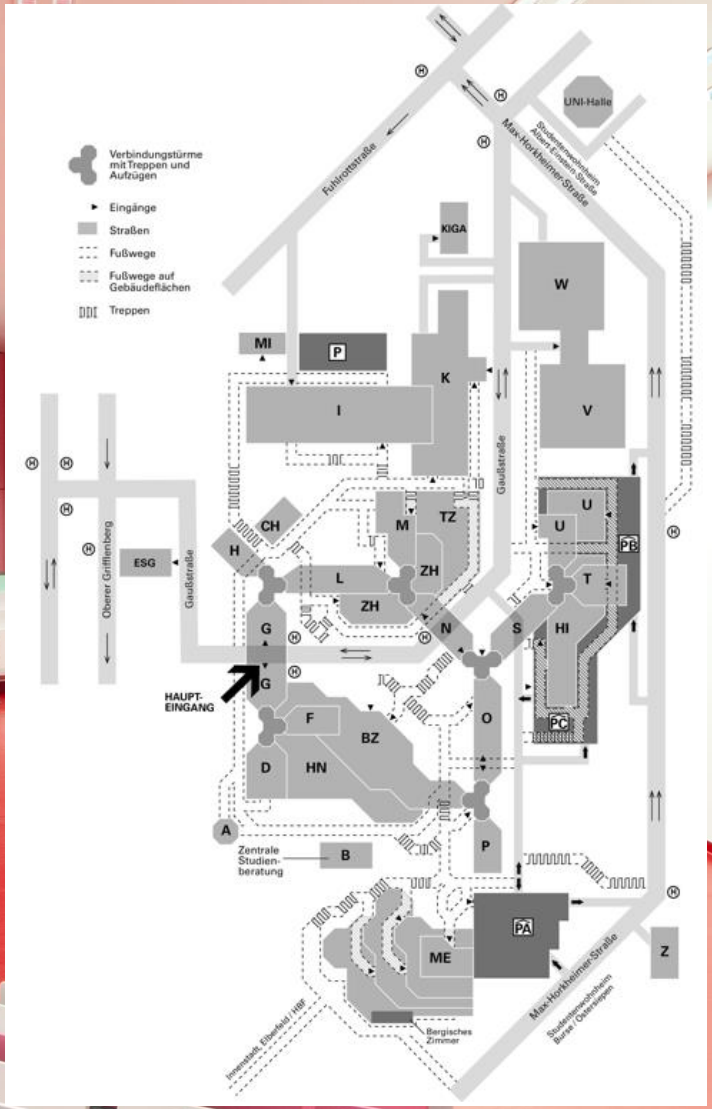

FINDING YOUR LECTURE HALLS

ZSB
ZENTRALE
STUDIEN
BERATUNG

G.10.07

Building ↑
Level ↑
Room ↑

HS 5 ?

<https://dez5.uni-wuppertal.de/de/services/melden-und-verwalten/gebäudeplaene/hoersaalplaene-bestuhlung/>

Campus Griffenberg

Hörsaal	Raumnummer	Plan	Verfügbare Sitzplätze
Hörsaal 1	BZ.08.06	PDF	79 (70)
Hörsaal 2	BZ.08.04	PDF	79 (70)
Hörsaal 3	BZ.08.02	PDF	78 (69)
Hörsaal 4	F.10.01	PDF	175
Hörsaal 5	G.10.07	PDF	73 (72)
Hörsaal 6	G.10.06	PDF	73 (72)
Hörsaal 7	G.10.05	PDF	73 (72)

University of Wuppertal
Central Student Guidance and Counselling Services (ZSB)