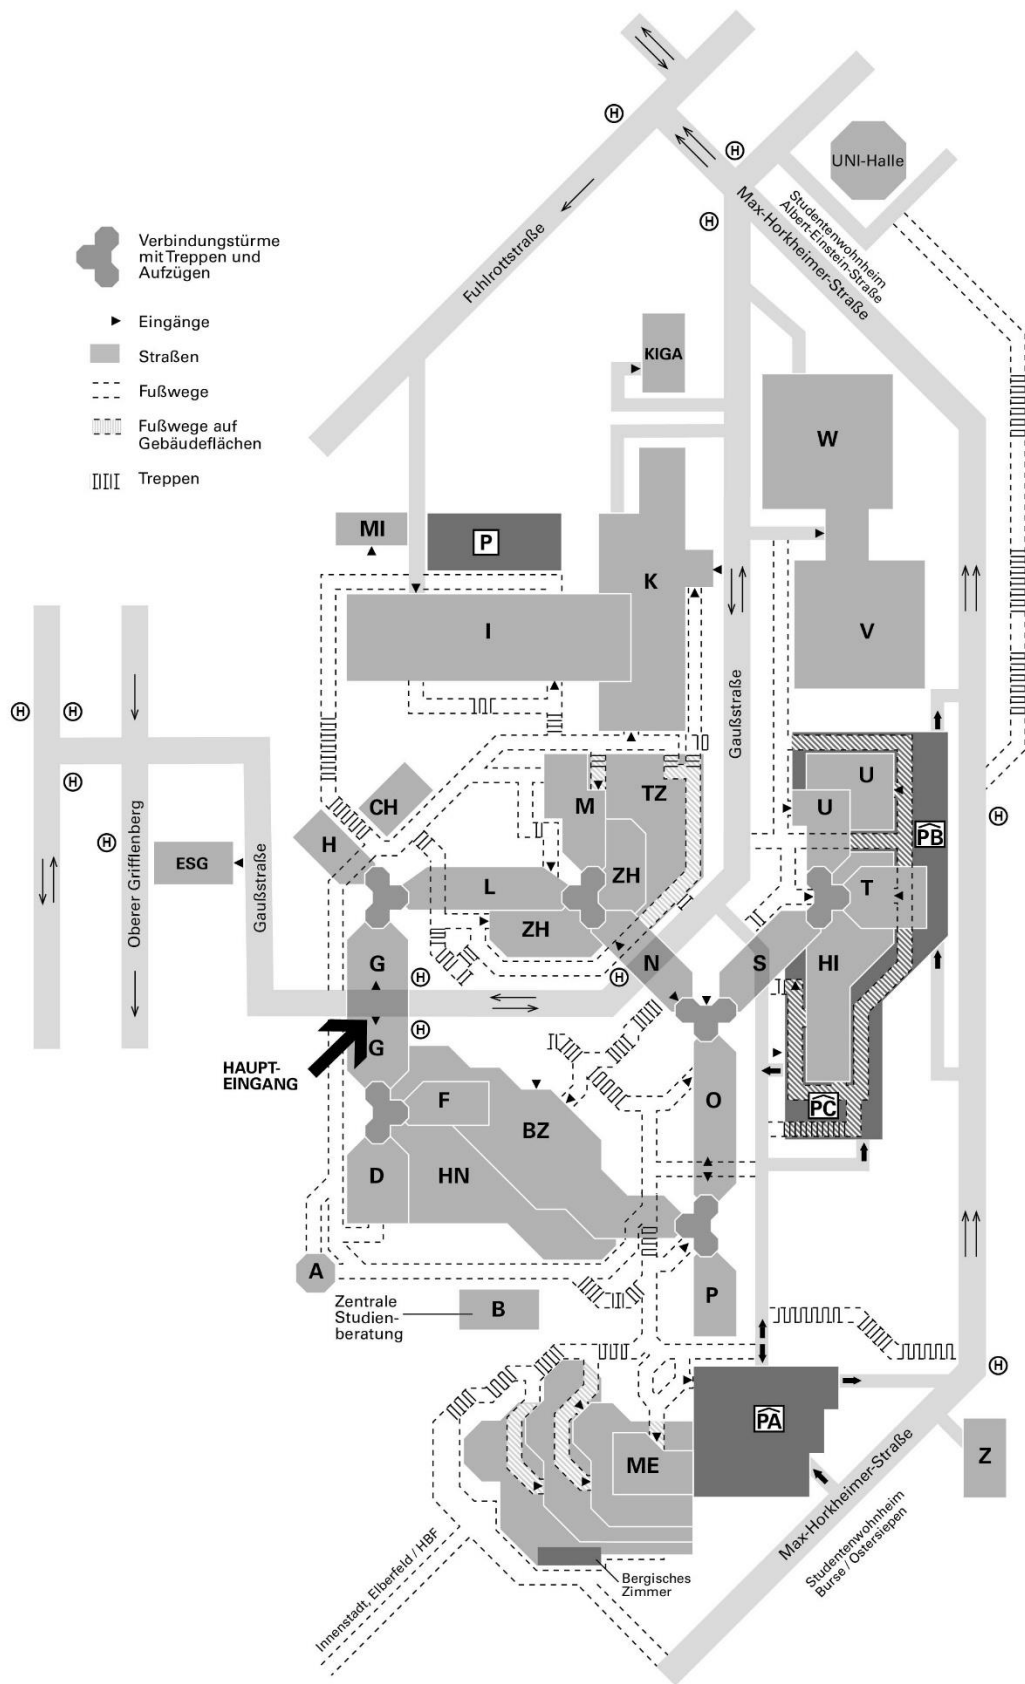

Geographie						
Zeit	Montag	Dienstag		Mittwoch	Donnerstag	Freitag
8:00 - 10:00					Geländemethoden der Geographie - Vorlesung Zeit: 08:00 - 10:00 Ort: Campus Griffenberg, Hörsaal 8, G.10.03 Person: Prof. Dr. Stumpe Ausfalltermine: 09.05., 23.05., 30.05.2024	
10:00 - 12:00	Medien und Methoden im Geographieunterricht – Seminar Zeit: 10:00-12:00 Uhr Ort: Campus Griffenberg, S.11.26 Person: Dr. Morawski Ausfalltermin: 20.05.2024	Humangeographie II - Seminar Zeit: 10:00 - 12:00 Ort: Campus Griffenberg, Hörsaal 17,O.06.20 Person: Christiane Edler Ausfalltermin: 21.05.2024	Regionale Geographie mit großer Exkursion - Seminar Zeit: 10:00 - 12:00 Ort: Campus Griffenberg, L.13.27 Person: Annika Hanau, Julian Darwin Dietze Ausfalltermin: 21.05.2024		Einführung in die Geomatik – Vorlesung Zeit: 10:00-11:00 Uhr Ort: Campus Griffenberg, Hörsaal 08, G.10.03 Person: Prof. Dr. Stumpe Ausfalltermine: 09.05., 23.05., 30.05.2024	
12:00 - 14:00	Medien und Methoden im Geographieunterricht – Seminar Zeit: 12:00-14:00 Uhr Ort: Campus Griffenberg, L.13.27 Person: Rene Schmidt Ausfalltermin: 20.05.2024	Sichtweisen der Geographie II - Vorlesung Zeit: 12:00 - 14:00 Ort: Campus Griffenberg, Hörsaal 28, I.13.71 Person: Prof. Dr. Keil Ausfalltermin: 21.05.2024		Physische Geographie II - Vorlesung Zeit: 12:00 -14:00 Ort: Campus Griffenberg, Hörsaal 32, K.11.23 Person: Frau Prof. Dr. Stumpe Ausfalltermine: 01.05, 22.05.2024		
14:00 - 16:00		Humangeographie II - Seminar Zeit: 14:00 - 16:00 Ort: Campus Griffenberg, Hörsaal 27, I.13.70 Personen: Herr Prof. Dr. Keil Ausfalltermin: 21.05.2024			Regionale Geographie mit großer Exkursion - Seminar Zeit: 14:00 - 16:00 Ort: Campus Griffenberg, L.13.27 Person: Prof. Dr. Keil Ausfalltermine: 09.05., 23.05., 30.05.2024	
16:00–18:00						

Abb.: Lage der Standorte in Wuppertal

Abb.: Campus Griffenberg

Abb.: Campus Freudenberg

Abb.: Campus Haspel