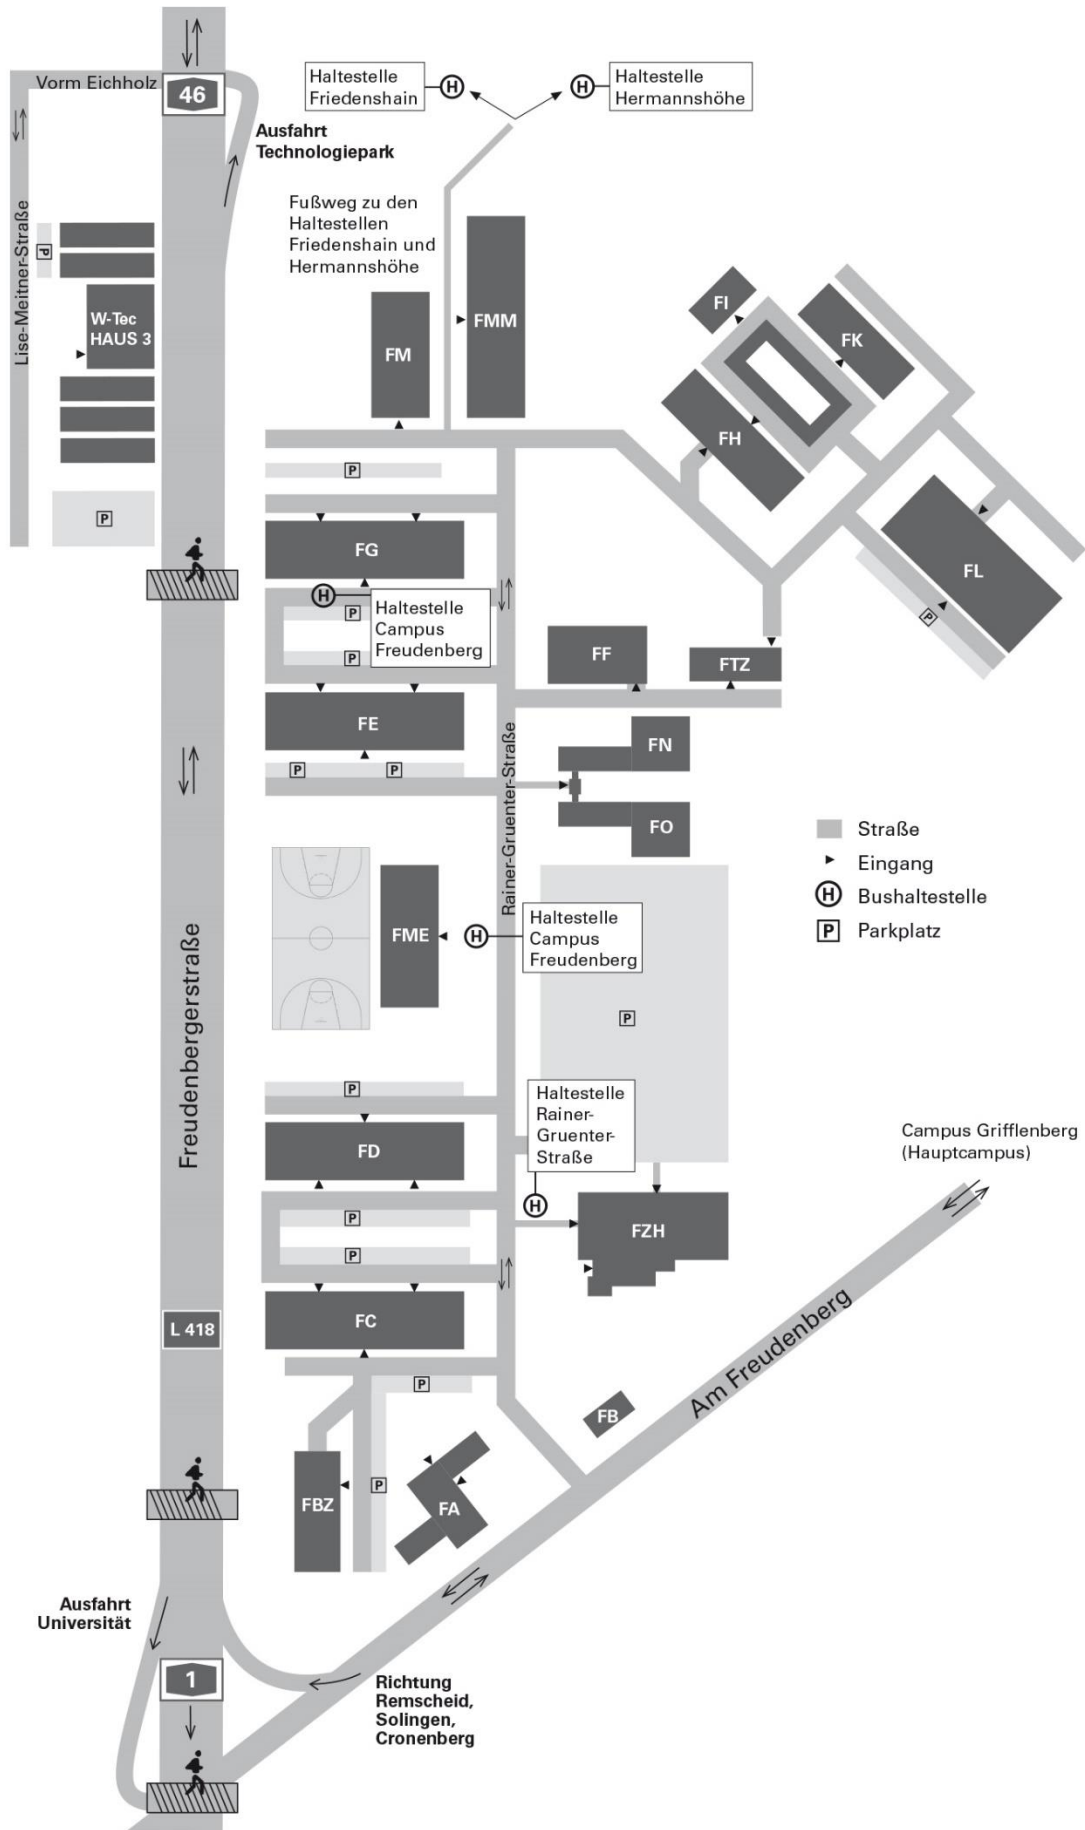

Geographie						
Zeit	Montag	Dienstag		Mittwoch	Donnerstag	Freitag
8:00 - 10:00					Geländemethoden der Geographie - Vorlesung Zeit: 08:00 - 10:00 Ort: Campus Griffenberg, Hörsaal 8, G.10.03 Person: Prof. Dr. Stumpe Ausfalltermine: 09.05., 23.05., 30.05.2024	
10:00 - 12:00	Medien und Methoden im Geographieunterricht – Seminar Zeit: 10:00-12:00 Uhr Ort: Campus Griffenberg, S.11.26 Person: Dr. Morawski Ausfalltermin: 20.05.2024	Humangeographie II - Seminar Zeit: 10:00 - 12:00 Ort: Campus Griffenberg, Hörsaal 17,O.06.20 Person: Christiane Edler Ausfalltermin: 21.05.2024	Regionale Geographie mit großer Exkursion - Seminar Zeit: 10:00 - 12:00 Ort: Campus Griffenberg, L.13.27 Person: Annika Hanau, Julian Darwin Dietze Ausfalltermin: 21.05.2024		Einführung in die Geomatik – Vorlesung Zeit: 10:00-11:00 Uhr Ort: Campus Griffenberg, Hörsaal 08, G.10.03 Person: Prof. Dr. Stumpe Ausfalltermine: 09.05., 23.05., 30.05.2024	
12:00 - 14:00	Medien und Methoden im Geographieunterricht – Seminar Zeit: 12:00-14:00 Uhr Ort: Campus Griffenberg, L.13.27 Person: Rene Schmidt Ausfalltermin: 20.05.2024	Sichtweisen der Geographie II - Vorlesung Zeit: 12:00 - 14:00 Ort: Campus Griffenberg, Hörsaal 28, I.13.71 Person: Prof. Dr. Keil Ausfalltermin: 21.05.2024		Physische Geographie II - Vorlesung Zeit: 12:00 -14:00 Ort: Campus Griffenberg, Hörsaal 32, K.11.23 Person: Frau Prof. Dr. Stumpe Ausfalltermine: 01.05, 22.05.2024		
14:00 - 16:00		Humangeographie II - Seminar Zeit: 14:00 - 16:00 Ort: Campus Griffenberg, Hörsaal 27, I.13.70 Personen: Herr Prof. Dr. Keil Ausfalltermin: 21.05.2024			Regionale Geographie mit großer Exkursion - Seminar Zeit: 14:00 - 16:00 Ort: Campus Griffenberg, L.13.27 Person: Prof. Dr. Keil Ausfalltermine: 09.05., 23.05., 30.05.2024	
16:00–18:00						

Abb.: Lage der Standorte in Wuppertal

Abb.: Campus Griffenberg

Abb.: Campus Freudenberg

Abb.: Campus Haspel