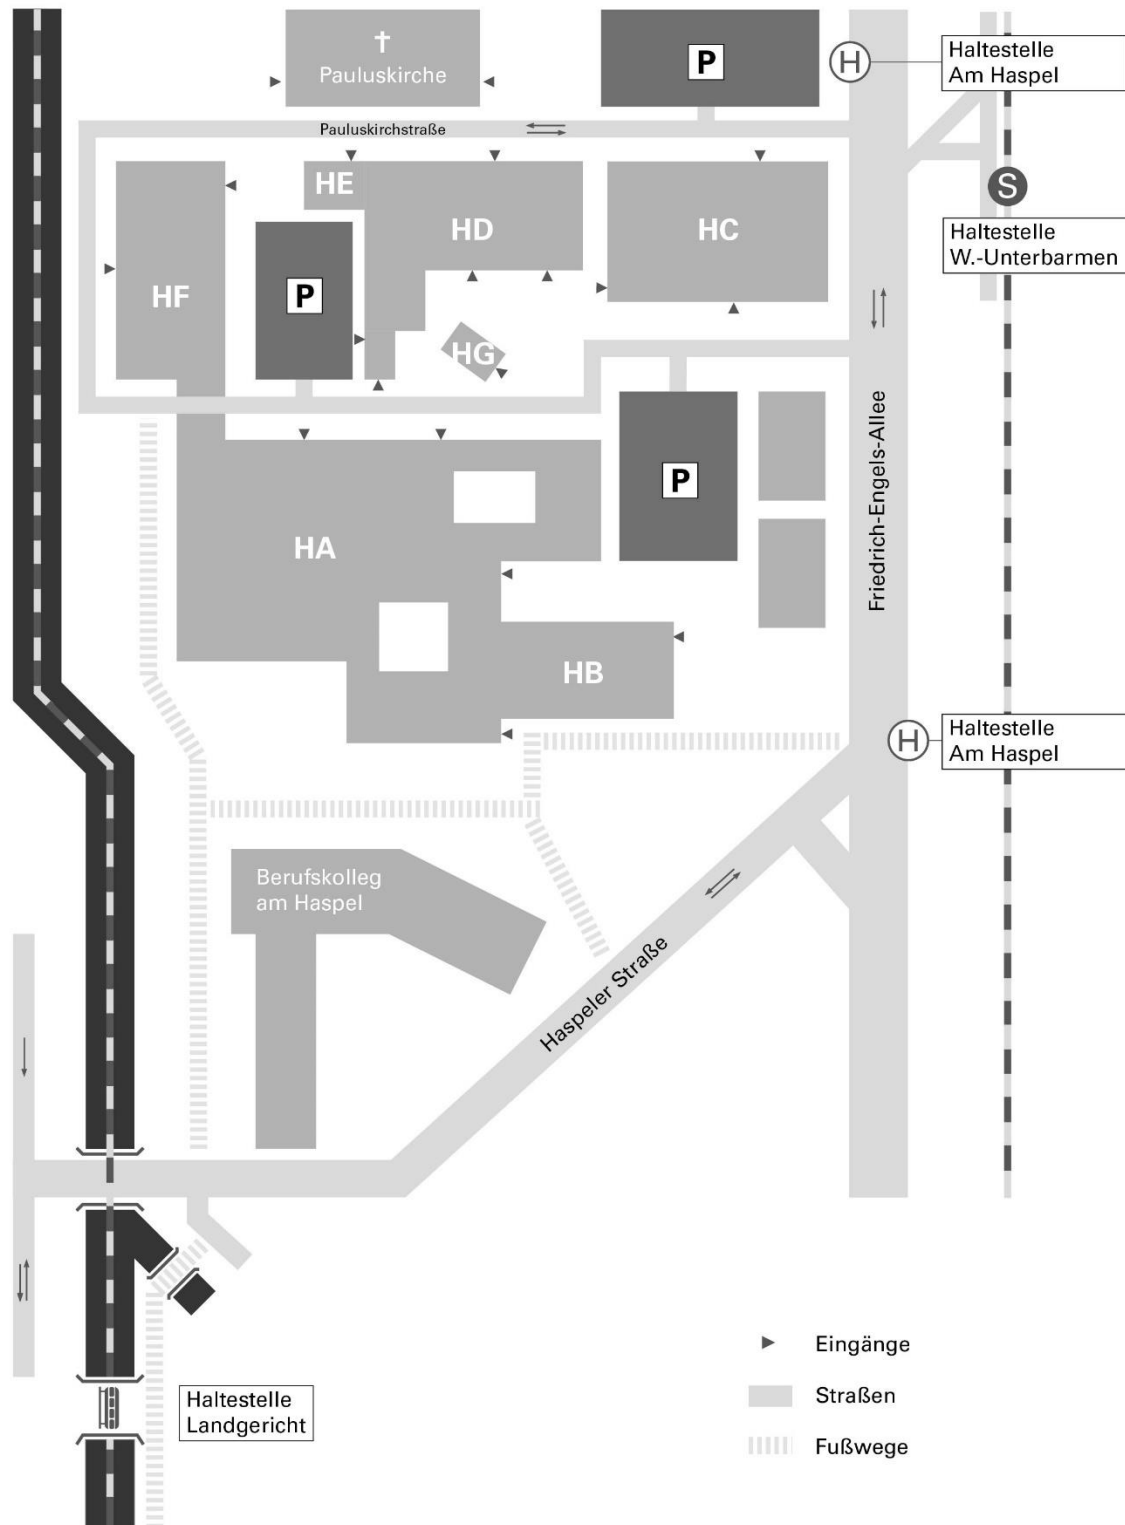

Geographie						
Zeit	Montag	Dienstag		Mittwoch	Donnerstag	Freitag
8:00 - 10:00					Geländemethoden der Geographie - Vorlesung Zeit: 08:00 - 10:00 Ort: Campus Griffenberg, Hörsaal 8, G.10.03 Person: Prof. Dr. Stumpe Ausfalltermine: 09.05., 23.05., 30.05.2024	
10:00 - 12:00	Medien und Methoden im Geographieunterricht – Seminar Zeit: 10:00-12:00 Uhr Ort: Campus Griffenberg, S.11.26 Person: Dr. Morawski Ausfalltermin: 20.05.2024	Humangeographie II - Seminar Zeit: 10:00 - 12:00 Ort: Campus Griffenberg, Hörsaal 17,O.06.20 Person: Christiane Edler Ausfalltermin: 21.05.2024	Regionale Geographie mit großer Exkursion - Seminar Zeit: 10:00 - 12:00 Ort: Campus Griffenberg, L.13.27 Person: Annika Hanau, Julian Darwin Dietze Ausfalltermin: 21.05.2024		Einführung in die Geomatik – Vorlesung Zeit: 10:00-11:00 Uhr Ort: Campus Griffenberg, Hörsaal 08, G.10.03 Person: Prof. Dr. Stumpe Ausfalltermine: 09.05., 23.05., 30.05.2024	
12:00 - 14:00	Medien und Methoden im Geographieunterricht – Seminar Zeit: 12:00-14:00 Uhr Ort: Campus Griffenberg, L.13.27 Person: Rene Schmidt Ausfalltermin: 20.05.2024	Sichtweisen der Geographie II - Vorlesung Zeit: 12:00 - 14:00 Ort: Campus Griffenberg, Hörsaal 28, I.13.71 Person: Prof. Dr. Keil Ausfalltermin: 21.05.2024		Physische Geographie II - Vorlesung Zeit: 12:00 -14:00 Ort: Campus Griffenberg, Hörsaal 32, K.11.23 Person: Frau Prof. Dr. Stumpe Ausfalltermine: 01.05, 22.05.2024		
14:00 - 16:00		Humangeographie II - Seminar Zeit: 14:00 - 16:00 Ort: Campus Griffenberg, Hörsaal 27, I.13.70 Personen: Herr Prof. Dr. Keil Ausfalltermin: 21.05.2024			Regionale Geographie mit großer Exkursion - Seminar Zeit: 14:00 - 16:00 Ort: Campus Griffenberg, L.13.27 Person: Prof. Dr. Keil Ausfalltermine: 09.05., 23.05., 30.05.2024	
16:00–18:00						

Abb.: Lage der Standorte in Wuppertal

Abb.: Campus Griffenberg

Abb.: Campus Freudenberg

Abb.: Campus Haspel